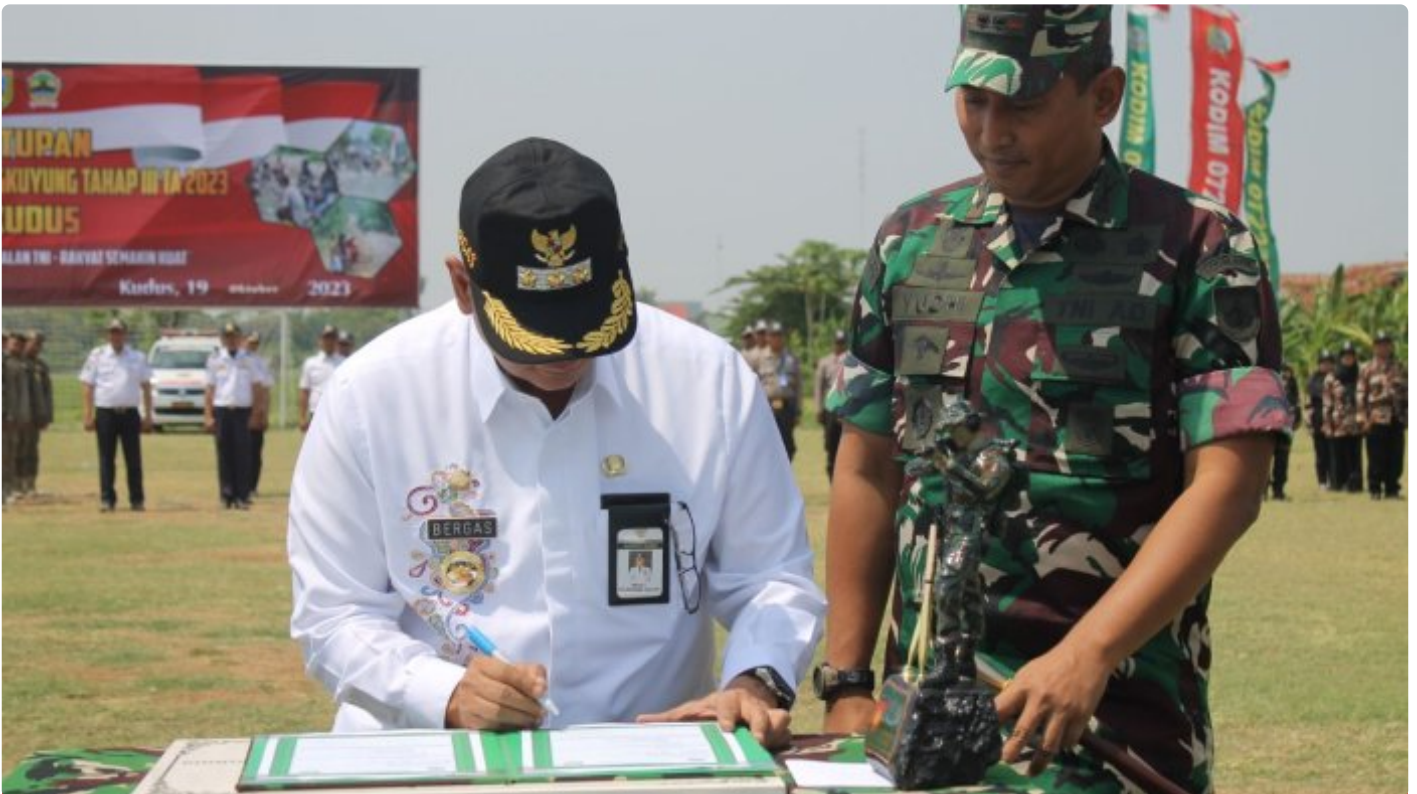

NEWS

TMMD Sengkuyung Tahap III Kodim 0722/Kudus Resmi Ditutup, Bangun Jalan Baru Di Desa Pedawang

sutrisno - KUDUS.NEWS.OR.ID

Oct 19, 2023 - 14:03

(Foto Istimewa) Bupati Kudus Dan Dandim 0722/Kudus Saat Menandatangani Prasasti TMMD Sengkuyung III Tahun 2023

KUDUS - Program TNI dengan membangun jalan baru di Desa Pedawang, Kecamatan Bae itu resmi ditutup dengan penandatanganan prasasti dan pemukulan kentongan oleh Pj. Bupati Kudus Bergas Catursasi Penanggunggan bersama Komandan Kodim 0722/Kudus, Letkol Inf Andreas Yudhi Wibowo dan Jajaran Forkopimda Kabupaten Kudus, Kamis (19/10/2023).

Setelah itu, dilakukan penandatanganan berita acara penyerahan hasil TMMMD Sengkuyung Tahap III dari Dandim Letkol Inf Andreas Yudhi Wibowo kepada Bupati Kudus HM Bergas Catursasi Penanggungungan. Dilanjutkan peninjauan lokasi sasaran fisik TMMMD pembangunan jalan baru di Desa Pedawang.

Penandatanganan prasasti dan pemukulan kentongan tanda berakhirnya Program TNI Manunggal Membangun Desa (TMMMD) Sengkuyung Tahap III Kodim 0722/Kudus.

Letkol Inf Andreas Yudhi Wibowo, mengatakan, sasaran fisik atau non fisik TMMD sudah diselesaikan sesuai dengan program yang telah direncanakan. Termasuk sasaran fisik utama yaitu jalan baru telah selesai 100 persen.